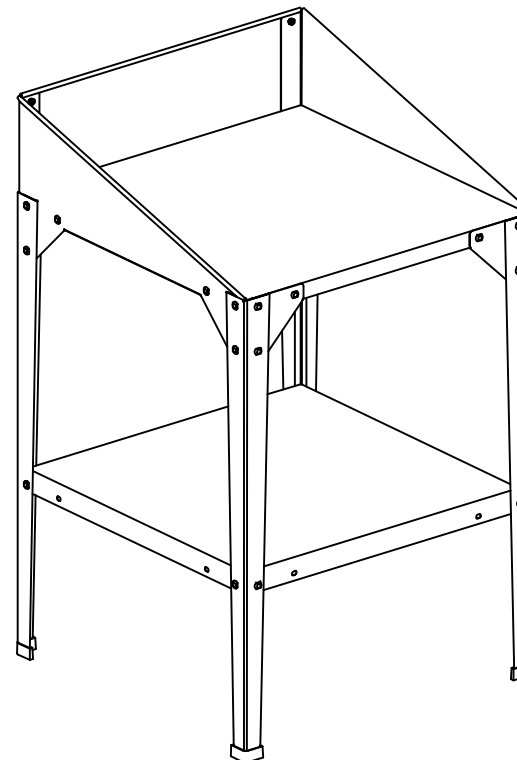

Pěstební stůl LANITPLAST
Pestovateľský stôl LANITPLAST
Stół do sadzenia LANITPLAST
Ültető asztal LANITPLAST

60 x 60 x 100 cm

GSE3

Důležité:

Překontrolujte, zda je balení kompletní. Šrouby utáhněte až po sestavení stolu. Uchovejte návod pro pozdější použití.

Dôležité:

Skontrolujte, či je balenie kompletné. Skrutky utiahnite až po zostavení stola. Uchovajte návod pre neskoršie použitie.

Ważny:

Sprawdź, czy pakiet jest kompletny. Dokręć śruby dopiero po złożeniu stołu. Zachowaj instrukcje do późniejszego wykorzystania.

S1 x 4

F4 x24