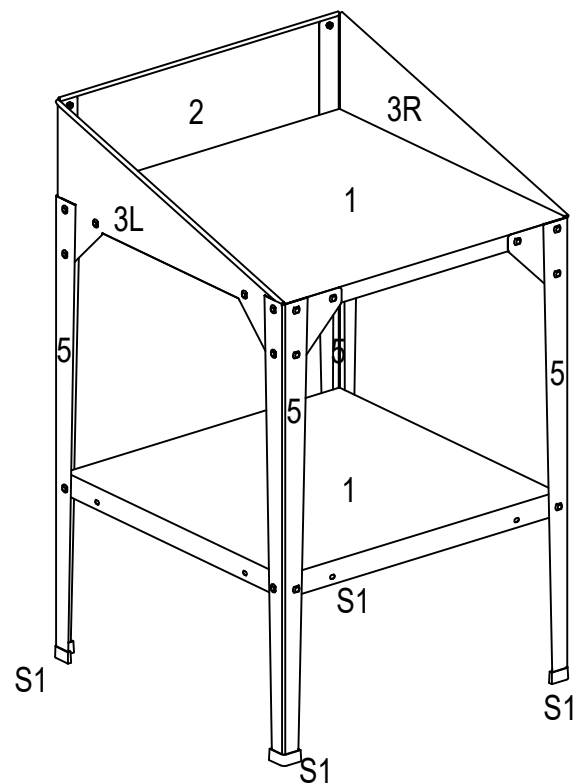

Pěstební stůl LANITPLAST
Pestovateľský stôl LANITPLAST
Stół do sadzenia LANITPLAST
Ültető asztal LANITPLAST

60 x 60 x 100 cm

GSE3

Důležité:

Překontrolujte, zda je balení kompletní. Šrouby utáhněte až po sestavení stolu. Uchovejte návod pro pozdější použití.

Dôležité:

Skontrolujte, či je balenie kompletné. Skrutky utiahnite až po zostavení stola. Uchovajte návod pre neskoršie použitie.

Ważny:

Sprawdź, czy pakiet jest kompletny. Dokręć śruby dopiero po złożeniu stołu. Zachowaj instrukcje do późniejszego wykorzystania.

Fontos:

Ellenőrizze, hogy a csomag teljes-e. Csak az asztal összeszerelése után húzza meg a csavarokat. Mentse el az utasításokat későbbi használatra.

Rozměr / Rozmer / Wymiar / Dimenzió

Seznam dílů / Zoznam dielov / Lista części / Alkatrész lista

1 x2	
2 x1	
3L x1	
3R x1	
5 x4	
S1 x4	
F4 x34	

1

3L

3R

2

F4 x10

5 x 4

1