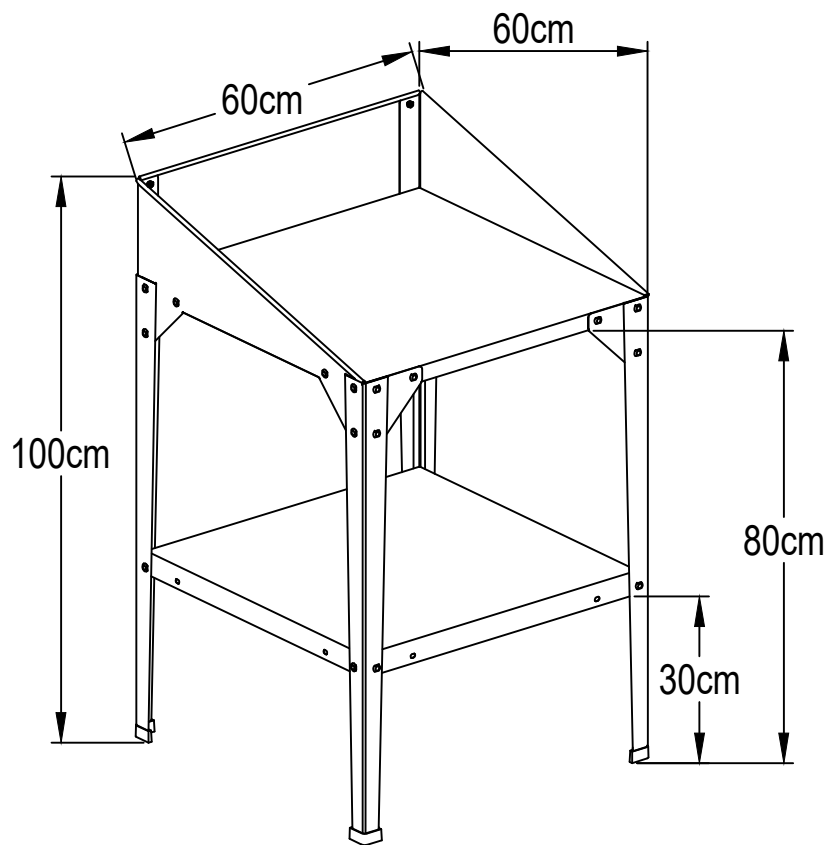

Rozměr / Rozmer / Wymiar / Dimenzió

Seznam dílů / Zoznam dielov / Lista części / Alkatrész lista

1 x2	
2 x1	
3L x1	
3R x1	
5 x4	
S1 x4	
F4 x34