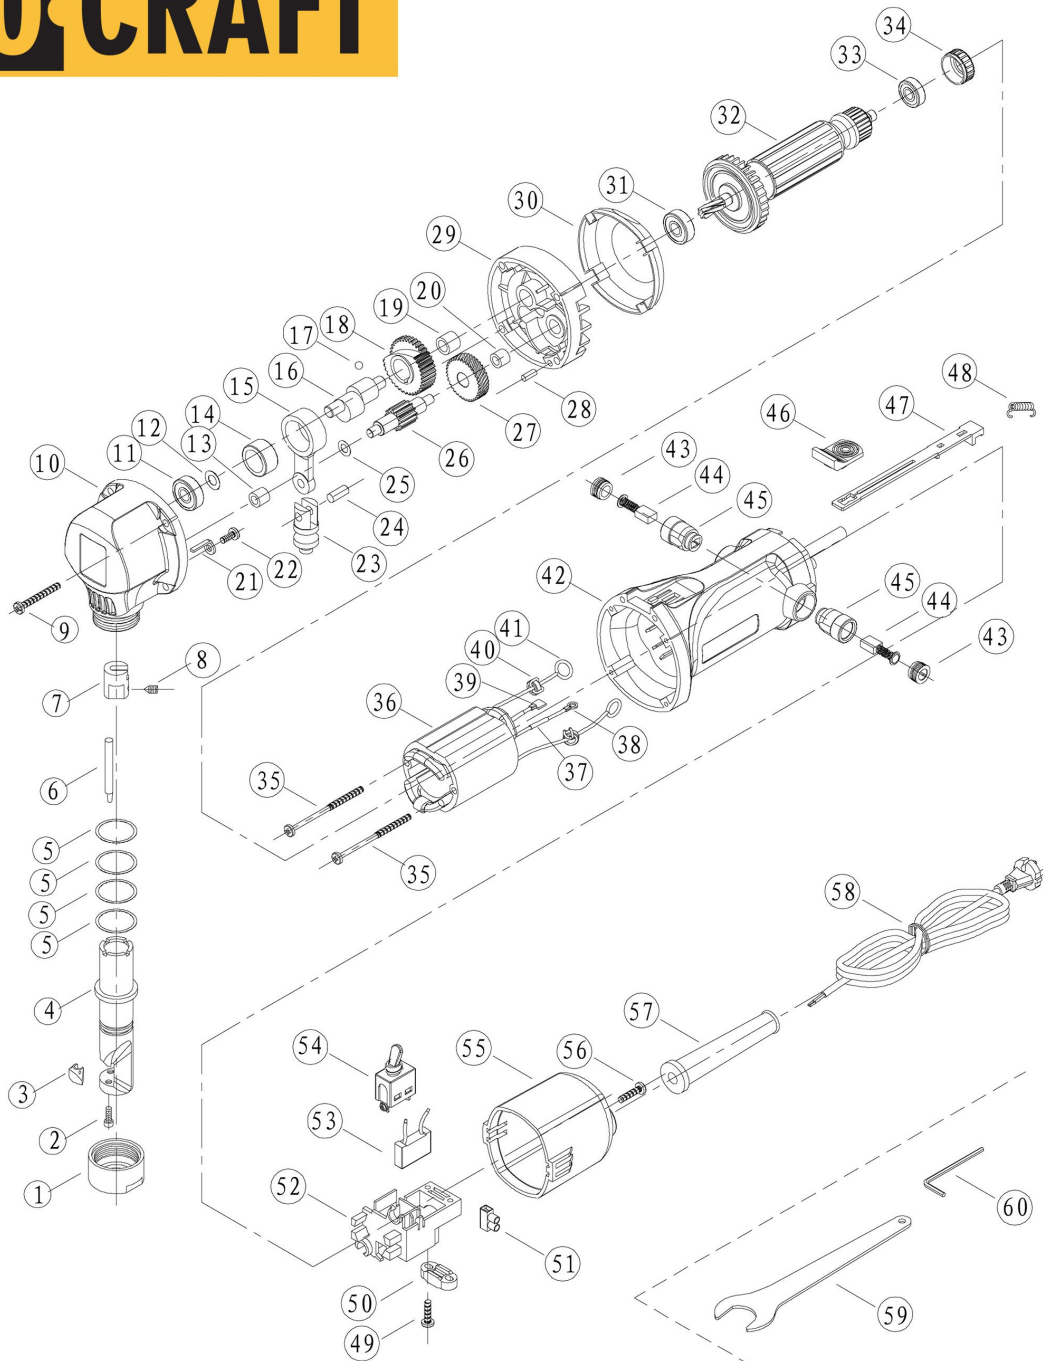

PRO-CRAFT

SM1.6-1000